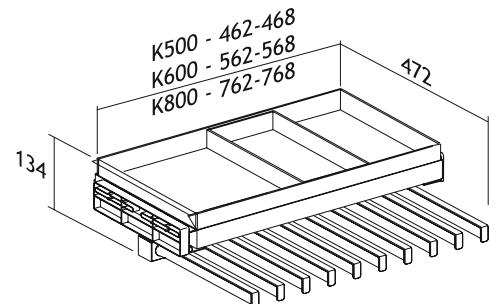

OMSCHRIJVING

ZIJDELIJNSE BROEKENHOUDER

BINNENMAAT KAST B X MIN. D

362 x 510 mm

AFMETINGEN bxhxd

338 x 44 x 458 mm

CODE

4503-1230

- Enkel uittrekbare geleider, gemonteerd op één zijde van het meubel
- Geschikt voor 8 broeken
- Kan zowel links als rechts in de kast gemonteerd worden
- Stevige dubbelkogellager
- 8 pins

Maximum draagvermogen 10 kg

OMSCHRIJVING

BROEKENHOUDER EN OPBERGVAK

- Complete set broekenhouder en opbergvak met verdelers en vilten mat
- Accessoireslade
- Vilten inleg
- Verplaatsbare vakverdeler
- Soft close
- 8, 10 of 13 pins

Maximum draagvermogen 15 kg

BINNENMAAT KAST B X MIN. D	AFMETINGEN bxhxd	CODE
462-468 x 510 mm	462-468 x 135 x 472 mm	4503-1235
562-568 x 510 mm	562-568 x 135 x 472 mm	4503-1236
762-768 x 510 mm	762-768 x 135 x 472 mm	4503-1239