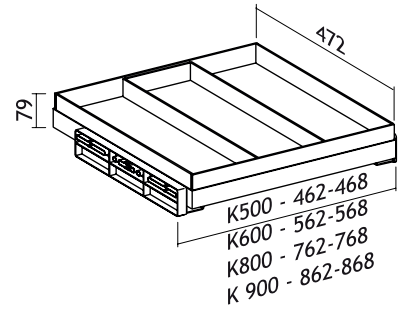

OMSCHRIJVING

LADE

- Verplaatsbare ladeindelingen
- Viltlen inleg
- Soft close
- Volledig uittrekbaar
- Past bij kastwanden van 16 - 19 mm

Maximum draagvermogen 20 kg

BINNENMAAT KAST B X MIN. D	AFMETINGEN bxhxd	KORPUS	UITVOERING	CODE
462-468x510 mm	462-468 x 79 x 472 mm	500 mm	Antraciet	4503-1135
562-568x510 mm	562-568 x 79 x 472 mm	600 mm		4503-1136
762-768x510 mm	762-768 x 79 x 472 mm	800 mm		4503-1138
862-868x510 mm	862-868 x 79 x 472 mm	900 mm		4503-1139

OMSCHRIJVING

LADE MET GLAS

- Wanden van gehard glas
- Soft close
- Volledig uittrekbaar
- Past bij kastwanden van 16 - 19 mm

Maximum draagvermogen 20 kg

BINNENMAAT KAST B X MIN. D	AFMETINGEN bxhxd	KORPUS	UITVOERING	CODE
462-468x510 mm	462-468 x 79 x 472 mm	500 mm	Antraciet/ glas	4503-1035
562-568x510 mm	562-568 x 79 x 472 mm	600 mm		4503-1036
762-768x510 mm	762-768 x 79 x 472 mm	800 mm		4503-1038
862-868x510 mm	862-868 x 79 x 472 mm	900 mm		4503-1039

Omkeerbare montage voor meubels met minimum afmetingen van 200 x 900 x 510 mm

Geleverd met enkel uittrekbare geleiders en gedempte sluiting.

Maximum draagvermogen 10 kg  
Afmetingen: bxhxd: 160 x 837 x 506 mm

• Inklapbaar  
 • Slank design  
 • Kan zowel links als rechts gemonteerd worden

Binnenmaat kast b x min. d: 200 x 200 x 100 mm  
 Afmetingen: bxhxd: 20 x 180 x 45 mm