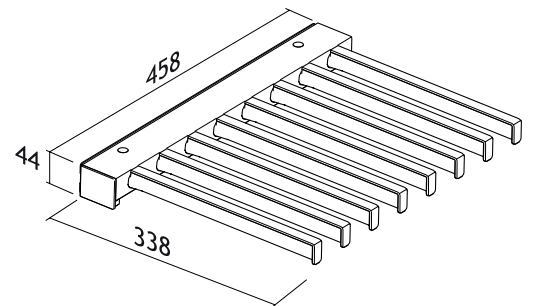

4

OMSCHRIJVING

GELEIDER VOOR MAND

Afmetingen: bxh: 471 x 25 mm

UITVOERING

Antraciet

CODE

4503-1530

OMSCHRIJVING

ZIJDELIJNSE BROEKENHOUDER

BINNENMAAT KAST B X MIN. D

362 x 510 mm

AFMETINGEN bxhxd

338 x 44 x 458 mm

CODE

4503-1230

- Enkel uittrekbare geleider, gemonteerd op één zijde van het meubel
- Geschikt voor 8 broeken
- Kan zowel links als rechts in de kast gemonteerd worden
- Stevige dubbelkogellager
- 8 pins

Maximum draagvermogen 10 kg