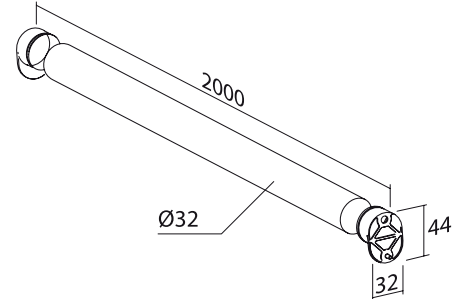

4

OMSCHRIJVING

GELEIDER VOOR MAND

Afmetingen: bxh: 471 x 25 mm

UITVOERING

Antraciet

CODE

4503-1530

OMSCHRIJVING	BINNENMAAT KAST B X MIN. D	AFMETINGEN bxhxd	CODE
UITSCHUIFBARE SPIEGEL	60 x 1180 x 480 mm	40 x 1155 x 455 mm	4503-2430
	60 x 560 x 480 mm	40 x 535 x 455 mm	4503-2435

Dressingspiegel op geleiders en draaibaar tot 180°, laat voldoende ruimte voor het opbergen van kleding

Maximum draagvermogen 5 kg  
Afmetingen: bxhxd: 494 x 112 x 104 mm

OMSCHRIJVING	UITVOERING	CODE
OPBERGVAK OP GELEIDER	Antraciet	4503-2331

- Afneembaar opbergvak gemonteerd op een enkele uitschuifbare geleider
- Kan zowel links als rechts gemonteerd worden

Maximum draagvermogen 5 kg  
Afmetingen: bxhxd: 496 x 120 x 104 mm

OMSCHRIJVING	UITVOERING	CODE
<b>KASTBAAR INKORTBAAR</b>	Antraciet	4503-2030
De ideale opbergoplossing voor uw overhemden, jassen, truien en jurken.		
Maximum draagvermogen 10 kg		
<b>OPTIE: SET KASTBAARHOUDERS</b>		4503-2035
Set van 5 haken om in de groef G1 van de stang te plaatsen		