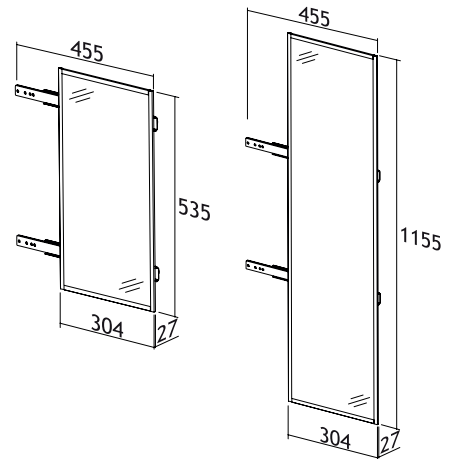

OMSCHRIJVING	BINNENMAAT KAST B X MIN. D	AFMETINGEN bxhxd	CODE
UITSCHUIFBARE SPIEGEL	60 x 1180 x 480 mm	40 x 1155 x 455 mm	4503-2430
	60 x 560 x 480 mm	40 x 535 x 455 mm	4503-2435

Dressingspiegel op geleiders en draaibaar tot 180°, laat voldoende ruimte voor het opbergen van kleding

Gemonteerd op geleiders, volledig uittrekbaar en bevestigd aan één zijde van de kast (kan zowel links als rechts)

OMSCHRIJVING	CODE
UITSCHUIFBAAR ACCESSOIRE- EN OPBERGVAK	4503-2330

- Afneembaar opbergvak gemonteerd op een enkele uitschuifbare geleider
- Kan zowel links als rechts gemonteerd worden

Maximum draagvermogen 5 kg
Afmetingen: bxhxd: 494 x 112 x 104 mm