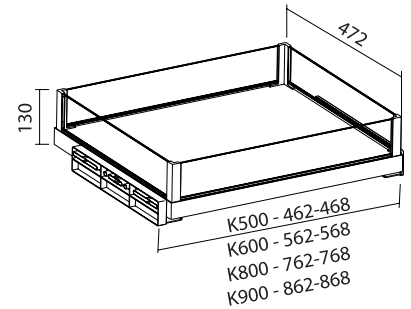

OMSCHRIJVING

LADE

- Verplaatsbare ladeindelingen
- Viltlen inleg
- Soft close
- Volledig uittrekbaar
- Past bij kastwanden van 16 - 19 mm

Maximum draagvermogen 20 kg

BINNENMAAT KAST B X MIN. D	AFMETINGEN bxhxd	KORPUS	UITVOERING	CODE
462-468x510 mm	462-468 x 79 x 472 mm	500 mm	Antraciet	4503-1135
562-568x510 mm	562-568 x 79 x 472 mm	600 mm		4503-1136
762-768x510 mm	762-768 x 79 x 472 mm	800 mm		4503-1138
862-868x510 mm	862-868 x 79 x 472 mm	900 mm		4503-1139

OMSCHRIJVING

LADE MET GLAS

- Wanden van gehard glas
- Soft close
- Volledig uittrekbaar
- Past bij kastwanden van 16 - 19 mm

Maximum draagvermogen 20 kg

BINNENMAAT KAST B X MIN. D	AFMETINGEN bxhxd	KORPUS	UITVOERING	CODE
462-468x510 mm	462-468 x 79 x 472 mm	500 mm	Antraciet/ glas	4503-1035
562-568x510 mm	562-568 x 79 x 472 mm	600 mm		4503-1036
762-768x510 mm	762-768 x 79 x 472 mm	800 mm		4503-1038
862-868x510 mm	862-868 x 79 x 472 mm	900 mm		4503-1039

Omkeerbare montage voor meubels met minimum afmetingen van 200 x 900 x 510 mm

Geleverd met enkel uittrekbare geleiders en gedempte sluiting.

Maximum draagvermogen 10 kg  
Afmetingen: bxhxd: 160 x 837 x 506 mm

• Inklapbaar  
 • Slank design  
 • Kan zowel links als rechts gemonteerd worden

Binnenmaat kast b x min. d: 200 x 200 x 100 mm  
 Afmetingen: bxhxd: 20 x 180 x 45 mm