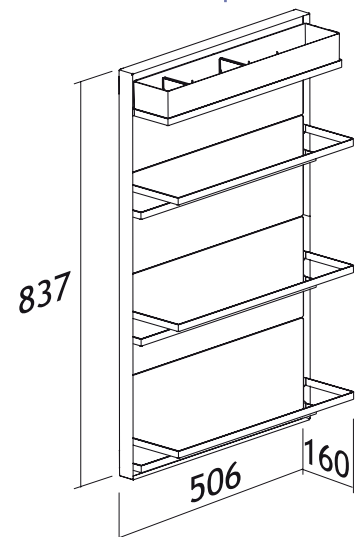

OMSCHRIJVING

LADE MET GLAS

- Wanden van gehard glas
- Soft close
- Volledig uittrekbaar
- Past bij kastwanden van 16 - 19 mm

Maximum draagvermogen 20 kg

BINNENMAAT KAST B X MIN. D	AFMETINGEN bxhxd	KORPUS	UITVOERING	CODE
462-468x510 mm	462-468 x 79 x 472 mm	500 mm	Antraciet/ glas	4503-1035
562-568x510 mm	562-568 x 79 x 472 mm	600 mm		4503-1036
762-768x510 mm	762-768 x 79 x 472 mm	800 mm		4503-1038
862-868x510 mm	862-868 x 79 x 472 mm	900 mm		4503-1039

Omkeerbare montage voor meubels met minimum afmetingen van 200 x 900 x 510 mm

Geleverd met enkel uittrekbare geleiders en gedempte sluiting.

Maximum draagvermogen 10 kg  
Afmetingen: bxhxd: 160 x 837 x 506 mm

OMSCHRIJVING

MAND

- Anti-kreuk oppervlak
- Ladestoppers
- Geen afstandhouders nodig
- Past in kasten met een zijwanddikte 16 - 19 mm

Maximum draagvermogen 15 kg

BINNENMAAT KAST B X MIN. D	AFMETINGEN bxhxd	KORPUS	UITVOERING	CODE
436x494 mm	436 x 160 x 494 mm	500 mm	Antraciet	4503-1535
536x494 mm		600 mm		4503-1536
736x494 mm		800 mm		4503-1538

• Inklapbaar  
 • Slank design  
 • Kan zowel links als rechts gemonteerd worden

Binnenmaat kast b x min. d: 200 x 200 x 100 mm  
 Afmetingen: bxhxd: 20 x 180 x 45 mm