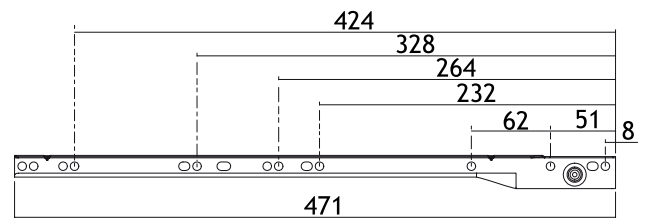

Omkeerbare montage voor meubels met minimum afmetingen van 200 x 900 x 510 mm

Geleverd met enkel uittrekbare geleiders en gedempte sluiting.

Maximum draagvermogen 10 kg  
Afmetingen: bxhxd: 160 x 837 x 506 mm

OMSCHRIJVING

MAND

- Anti-kreuk oppervlak
- Ladestoppers
- Geen afstandhouders nodig
- Past in kasten met een zijwanddikte 16 - 19 mm

Maximum draagvermogen 15 kg

BINNENMAAT KAST B X MIN. D	AFMETINGEN bxhxd	KORPUS	UITVOERING	CODE
436x494 mm	436 x 160 x 494 mm	500 mm	Antraciet	4503-1535
536x494 mm		600 mm		4503-1536
736x494 mm		800 mm		4503-1538

4

OMSCHRIJVING

GELEIDER VOOR MAND

Afmetingen: bxh: 471 x 25 mm

UITVOERING

Antraciet

CODE

4503-1530

OMSCHRIJVING

ZIJDELIJNSE BROEKENHOUDER

BINNENMAAT KAST B X MIN. D

362 x 510 mm

AFMETINGEN bxhxd

338 x 44 x 458 mm

CODE

4503-1230