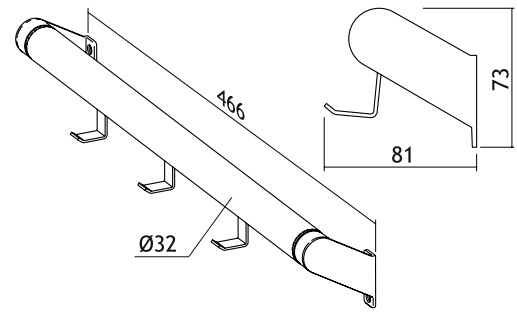

Maximum draagvermogen 5 kg  
Afmetingen: bxhxd: 496 x 120 x 104 mm

OMSCHRIJVING	UITVOERING	CODE
<b>KASTBAAR INKORTBAAR</b>	Antraciet	4503-2030
De ideale opbergoplossing voor uw overhemden, jassen, truien en jurken.		
Maximum draagvermogen 10 kg		
<b>OPTIE: SET KASTBAARHOUDERS</b>		4503-2035
Set van 5 haken om in de groef G1 van de stang te plaatsen		

OMSCHRIJVING	CODE
<b>KASTBAAR LATERAAL</b>	4503-2036

• Aanpasbare haken

Maximum draagvermogen 12 kg  
 Binnenmaat kast b x min. d: 150x510 mm  
 Afmetingen: bxhxd: 65 x 73 x 466 mm

OMSCHRIJVING	CODE
<b>KAPSTOK TRIO</b>	4503-2230

• Vouwbare haken  
 • Multifunctioneel  
 • Kan zowel links als rechts gemonteerd worden

Maximum draagvermogen 5 kg  
 Binnenmaat kast b x min. d: 200 x 310 x 100 mm

OMSCHRIJVING	CODE
<b>KLAPHAAK LOOP</b>	4503-2231

• Inklapbaar  
 • Slank design  
 • Kan zowel links als rechts gemonteerd worden

Binnenmaat kast b x min. d: 200 x 200 x 100 mm  
 Afmetingen: bxhxd: 20 x 180 x 45 mm