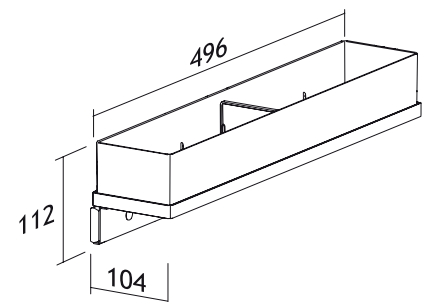

OMSCHRIJVING	BINNENMAAT KAST B X MIN. D	AFMETINGEN bxhxd	CODE
UITSCHUIFBARE SPIEGEL	60 x 1180 x 480 mm	40 x 1155 x 455 mm	4503-2430
	60 x 560 x 480 mm	40 x 535 x 455 mm	4503-2435

Dressingspiegel op geleiders en draaibaar tot 180°, laat voldoende ruimte voor het opbergen van kleding

Gemonteerd op geleiders, volledig uittrekbaar en bevestigd aan één zijde van de kast (kan zowel links als rechts)

OMSCHRIJVING	CODE
UITSCHUIFBAAR ACCESSOIRE- EN OPBERGVAK	4503-2330

- Afneembaar opbergvak gemonteerd op een enkele uitschuifbare geleider
- Kan zowel links als rechts gemonteerd worden

Maximum draagvermogen 5 kg
Afmetingen: bxhxd: 494 x 112 x 104 mm

OMSCHRIJVING	UITVOERING	CODE
OPBERGVAK OP GELEIDER	Antraciet	4503-2331

- Afneembaar opbergvak gemonteerd op een enkele uitschuifbare geleider
- Kan zowel links als rechts gemonteerd worden

Maximum draagvermogen 5 kg
Afmetingen: bxhxd: 496 x 120 x 104 mm