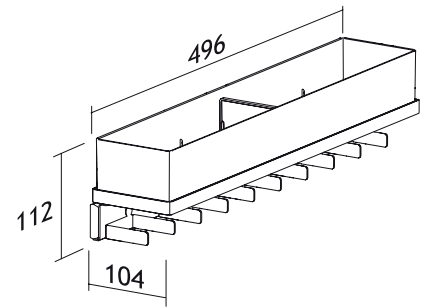

OMSCHRIJVING	UITVOERING	CODE
OPBERGVAK OP GELEIDER	Antraciet	4503-2331

- Afneembaar opbergvak gemonteerd op een enkele uitschuifbare geleider
- Kan zowel links als rechts gemonteerd worden

Maximum draagvermogen 5 kg
Afmetingen: bxhxd: 496 x 120 x 104 mm