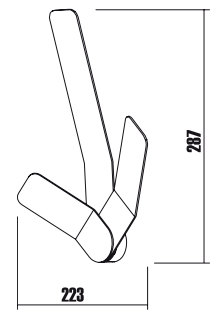

Maximum draagvermogen 5 kg  
Afmetingen: bxhxd: 496 x 120 x 104 mm

OMSCHRIJVING	UITVOERING	CODE
<b>KASTBAAR INKORTBAAR</b>	Antraciet	4503-2030
De ideale opbergoplossing voor uw overhemden, jassen, truien en jurken.		
Maximum draagvermogen 10 kg		
<b>OPTIE: SET KASTBAARHOUDERS</b>		4503-2035
Set van 5 haken om in de groef G1 van de stang te plaatsen		

OMSCHRIJVING	CODE
<b>KASTBAAR LATERAAL</b>	4503-2036

• Aanpasbare haken

Maximum draagvermogen 12 kg  
 Binnenmaat kast b x min. d: 150x510 mm  
 Afmetingen: bxhxd: 65 x 73 x 466 mm

OMSCHRIJVING	CODE
<b>KAPSTOK TRIO</b>	4503-2230

• Vouwbare haken  
 • Multifunctioneel  
 • Kan zowel links als rechts gemonteerd worden

Maximum draagvermogen 5 kg  
 Binnenmaat kast b x min. d: 200 x 310 x 100 mm

OMSCHRIJVING	CODE
<b>KLAPHAAK LOOP</b>	4503-2231

• Inklapbaar  
 • Slank design  
 • Kan zowel links als rechts gemonteerd worden

Binnenmaat kast b x min. d: 200 x 200 x 100 mm  
 Afmetingen: bxhxd: 20 x 180 x 45 mm